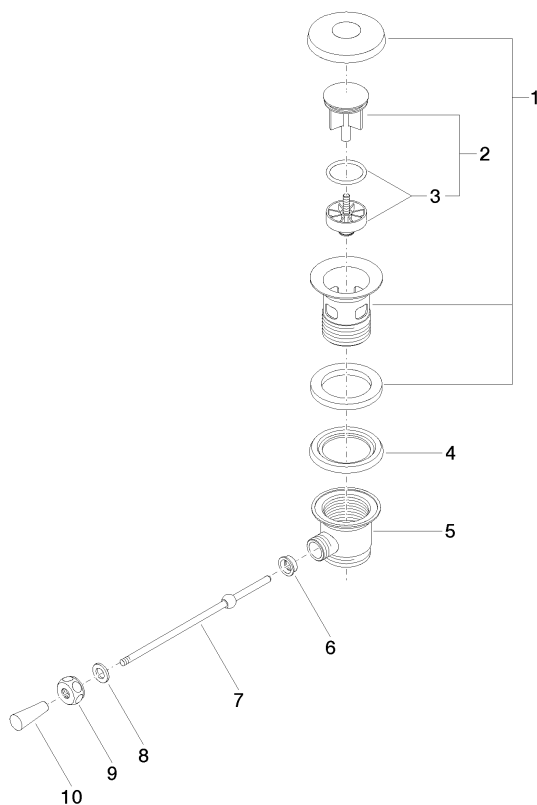

10 300 970

- longueur levier à genou : 185 mm

Convient uniquement à un lavabo avec trop-plein.

S'adapte aux gammes suivantes : IMO, LULU, MADISON, MEM, TARA, CL.1, LISSÉ, VAIA, META, CYO

	Noir mat	10 300 970-33
	Chrome	10 300 970-00
	Platine brossé	10 300 970-06
	Platine	10 300 970-08
	Laiton (Or 23cts)	10 300 970-09
	Dark Chrome	10 300 970-19
	Or clair	10 300 970-26
	Or clair brossé	10 300 970-27
	Laiton brossé (Or 23cts)	10 300 970-28
	Bronze brossé	10 300 970-42
	Champagne brossé (Or 22cts)	10 300 970-46
	Champagne (Or 22cts)	10 300 970-47
	Chrome brossé	10 300 970-93
	Dark Platinum brossé	10 300 970-99

10 300 970

10 300 970

Les pièces pour les  
autres finitions  
peuvent être  
trouvées ici : Chrome

### Liste des pièces de rechange

N°	Article Numéro	Désignation	Fréquence de montage	Délai de livraison
1	90 11 01 026 00-33	tasse	1	30
2	04 31 20 016 00-33	bonde de fond	1	30
3	04 28 10 026 00 90	accessoires	1	2
4	09 14 03 025 90	joint	1	2
5	09 11 01 023-33	tasse	1	30
6	09 14 05 040 90	joint	1	2
7	09 31 09 055-33	tige	1	60
8	09 30 11 049 90	rondelle	1	2
9	09 23 30 003-33	écrou	1	60
10	09 20 01 040-33	poignée	1	30