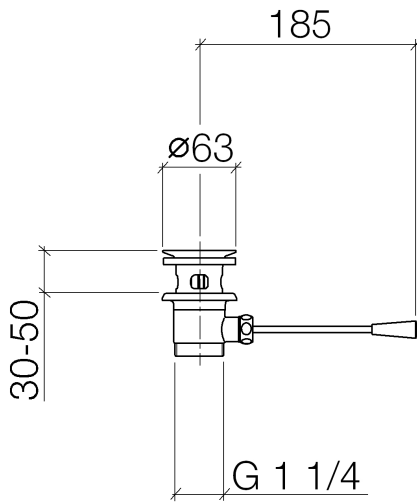

10 300 970

- longueur levier à genou : 185 mm

Convient uniquement à un lavabo avec trop-plein.

S'adapte aux gammes suivantes : IMO, LULU, MADISON, MEM, TARA, CL.1, LISSÉ, VAIA, META, CYO

	Noir mat	10 300 970-33
	Chrome	10 300 970-00
	Platine brossé	10 300 970-06
	Platine	10 300 970-08
	Laiton (Or 23cts)	10 300 970-09
	Dark Chrome	10 300 970-19
	Or clair	10 300 970-26
	Or clair brossé	10 300 970-27
	Laiton brossé (Or 23cts)	10 300 970-28
	Bronze brossé	10 300 970-42
	Champagne brossé (Or 22cts)	10 300 970-46
	Champagne (Or 22cts)	10 300 970-47
	Chrome brossé	10 300 970-93
	Dark Platinum brossé	10 300 970-99

10 300 970

10 300 970

Les pièces pour les  
autres finitions  
peuvent être  
trouvées ici : Chrome

### Liste des pièces de rechange

N°	Article Numéro	Désignation	Fréquence de montage	Délai de livraison
1	90 11 01 026 00-33	tasse	1	30
2	04 31 20 016 00-33	bonde de fond	1	30
3	04 28 10 026 00 90	accessoires	1	2
4	09 14 03 025 90	joint	1	2
5	09 11 01 023-33	tasse	1	30
6	09 14 05 040 90	joint	1	2
7	09 31 09 055-33	tige	1	60
8	09 30 11 049 90	rondelle	1	2
9	09 23 30 003-33	écrou	1	60
10	09 20 01 040-33	poignée	1	30